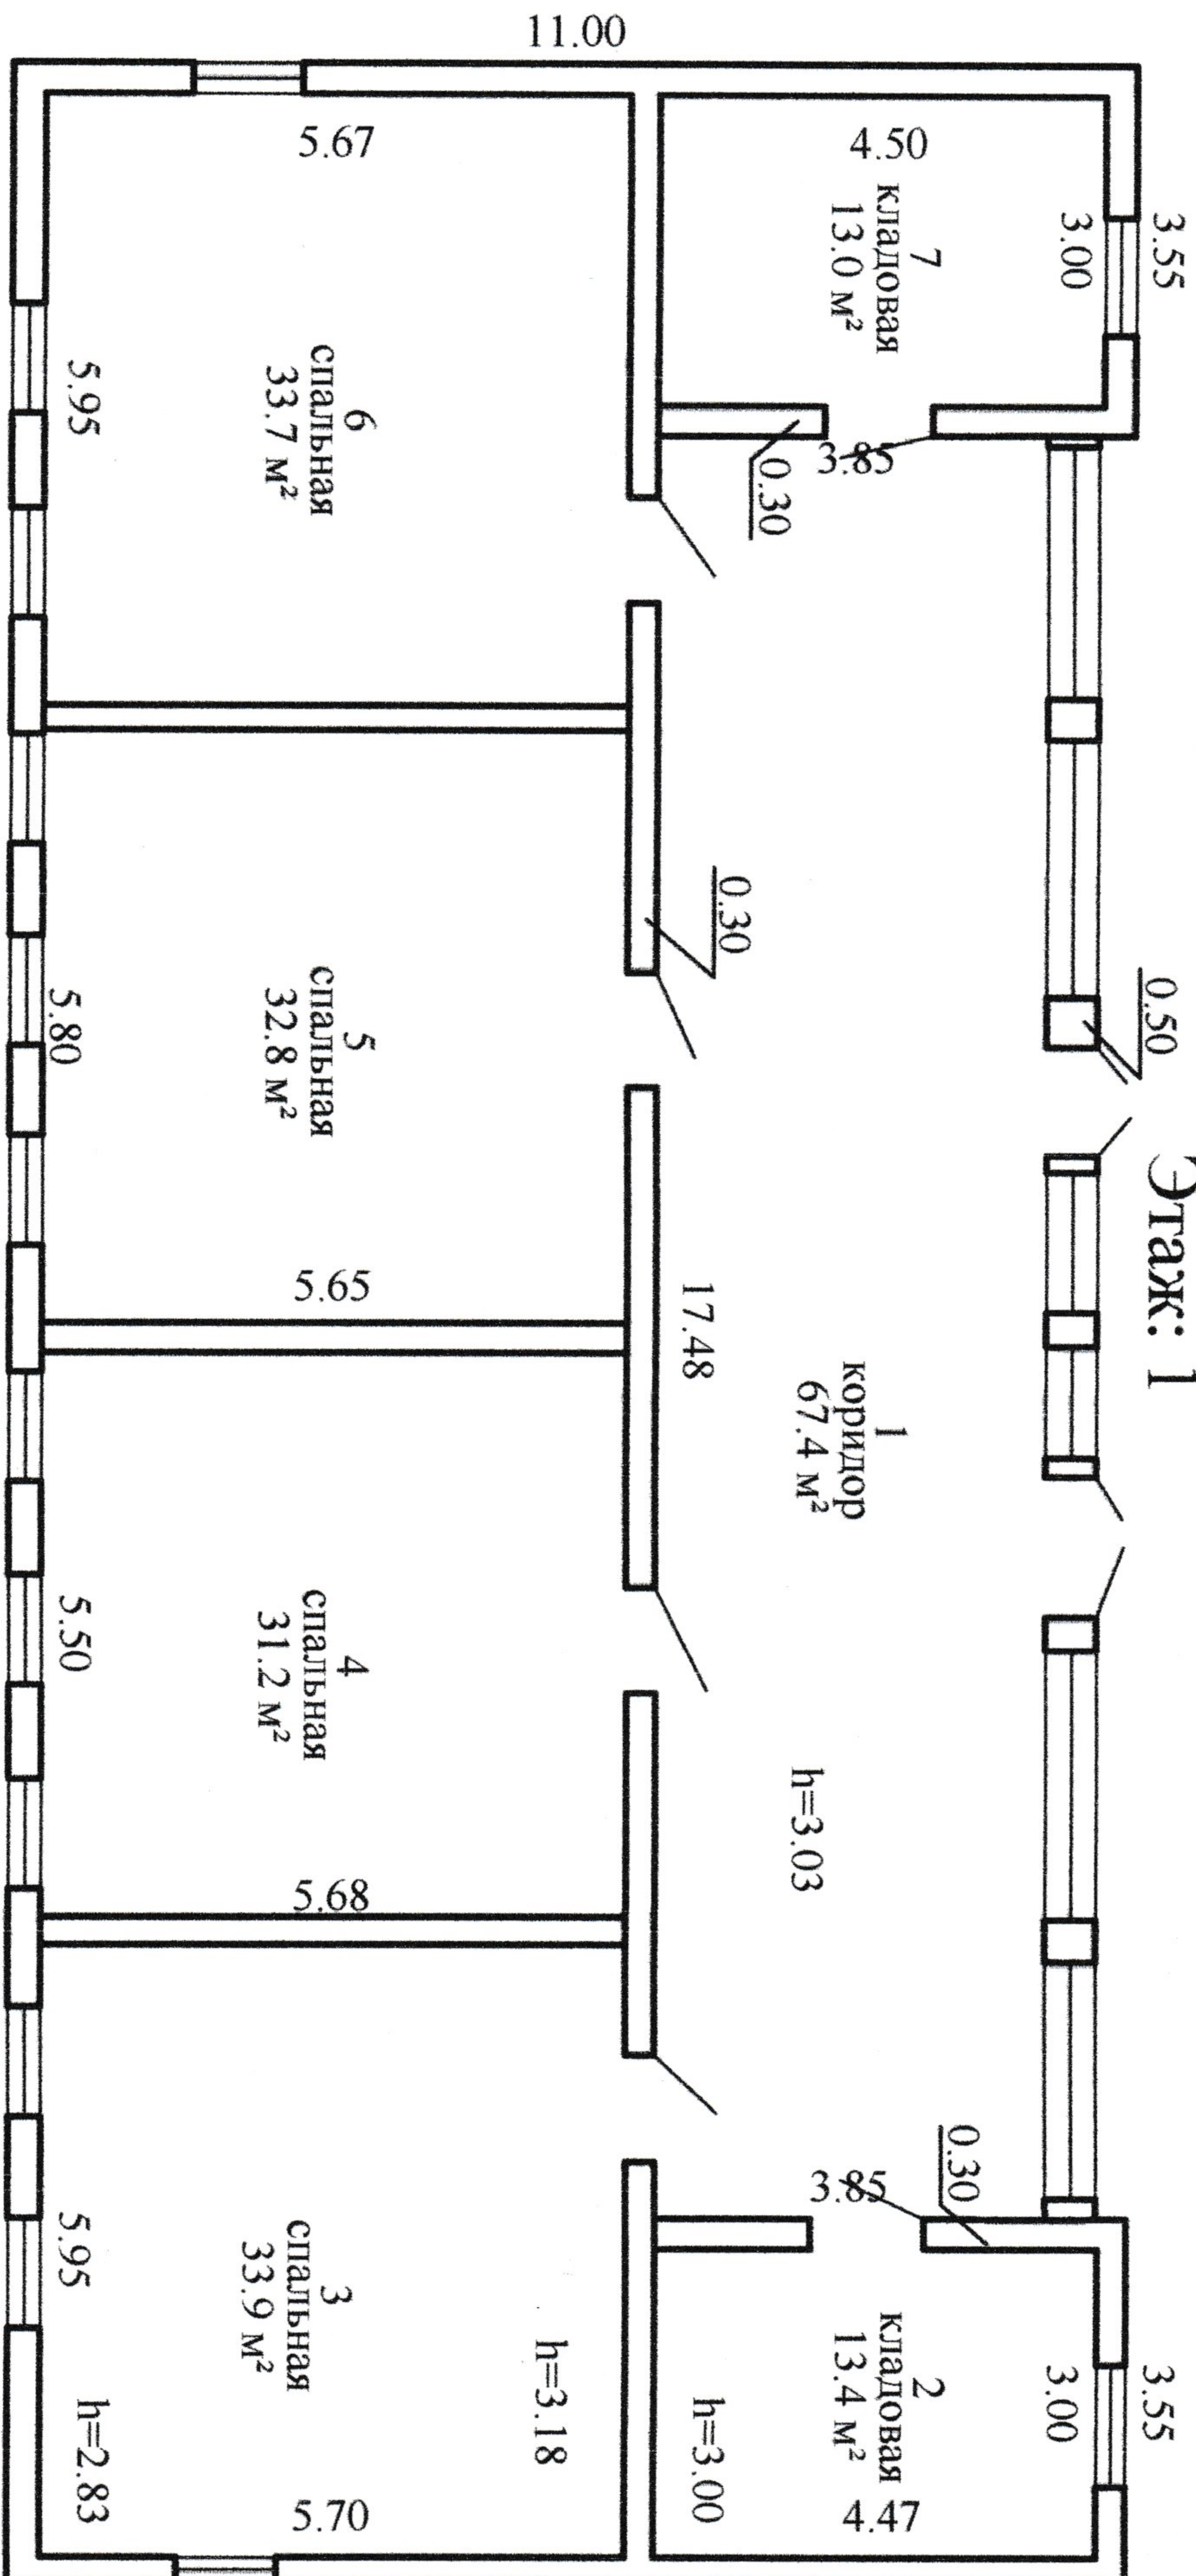

ПОЭТАЖНЫЙ ПЛАН

Этаж: 1

Приложение 2

РУП "Витебское агентство по государственной регистрации и земельному кадастру"

Спальный корпус №1

210001, Республика Беларусь, Витебская обл., Витебский р-н, Мазоловский с/с, 29/7, юго-восточнее д. Букатино

Литер А1/к Секция(подъезд): - Этаж: 1

План составлен по состоянию на 16.05.2019

Масштаб	Лист	Листов	Стр.
1:100	Инициалы, Фамилия	Подпись	Дата
Составил	В. А. Еременко		19.09.2018
Изготовил	В. А. Еременко		21.05.2019
Проверил	Г. А. Лейкина		28.05.19